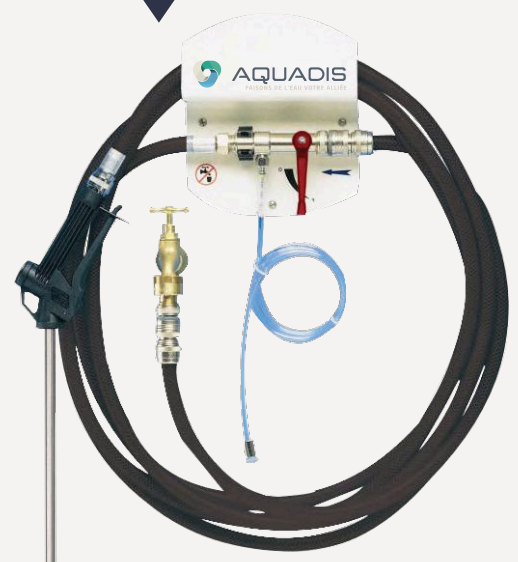

Prêt à poser !

CARACTÉRISTIQUES TECHNIQUES :

- ◆ 25m de tuyau spécial produit
- ◆ 2m de tuyau pour raccordement au robinet
- ◆ Pistolet et lance inox de 60 cm
- ◆ Dimension : 230x200x75 mm
- ◆ Système venturi
- ◆ Équipe d'un clapet anti pollution

PRINCIPE DE FONCTIONNEMENT :

Conçue pour pulvériser la véhicules et les camions, elle offre une solution efficace et solution désinfectante sur les pratique. Son système de pulvérisation assure une application uniforme sur toutes les surfaces.