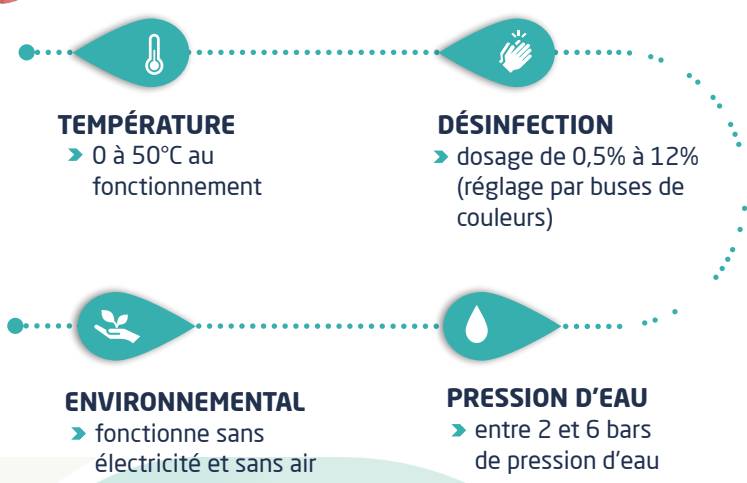

Prêt à poser !

CARACTÉRISTIQUES TECHNIQUES :

- ◆ 25m de tuyau spécial produit
- ◆ 2m de tuyau pour raccordement au robinet
- ◆ Pistolet et lance inox de 60 cm
- ◆ Dimension : 230x200x75 mm
- ◆ Système venturi
- ◆ Équipe d'un clapet anti pollution

PRINCIPE DE FONCTIONNEMENT :

Conçue pour pulvériser la véhicules et les camions, elle offre une solution efficace et solution désinfectante sur les pratique. Son système de pulvérisation assure une application uniforme sur toutes les surfaces.

Il désinfecte les véhicules à l'entrée de l'exploitation.

UNE DÉSINFECTION OPTIMALE

LE SAVIEZ-VOUS ?

Efficace

Pulvériser uniformément le produit sur le véhicule garantit une couverture complète de la surface, ce qui maximise l'efficacité du nettoyage et élimine les risques de laisser des zones non nettoyées.